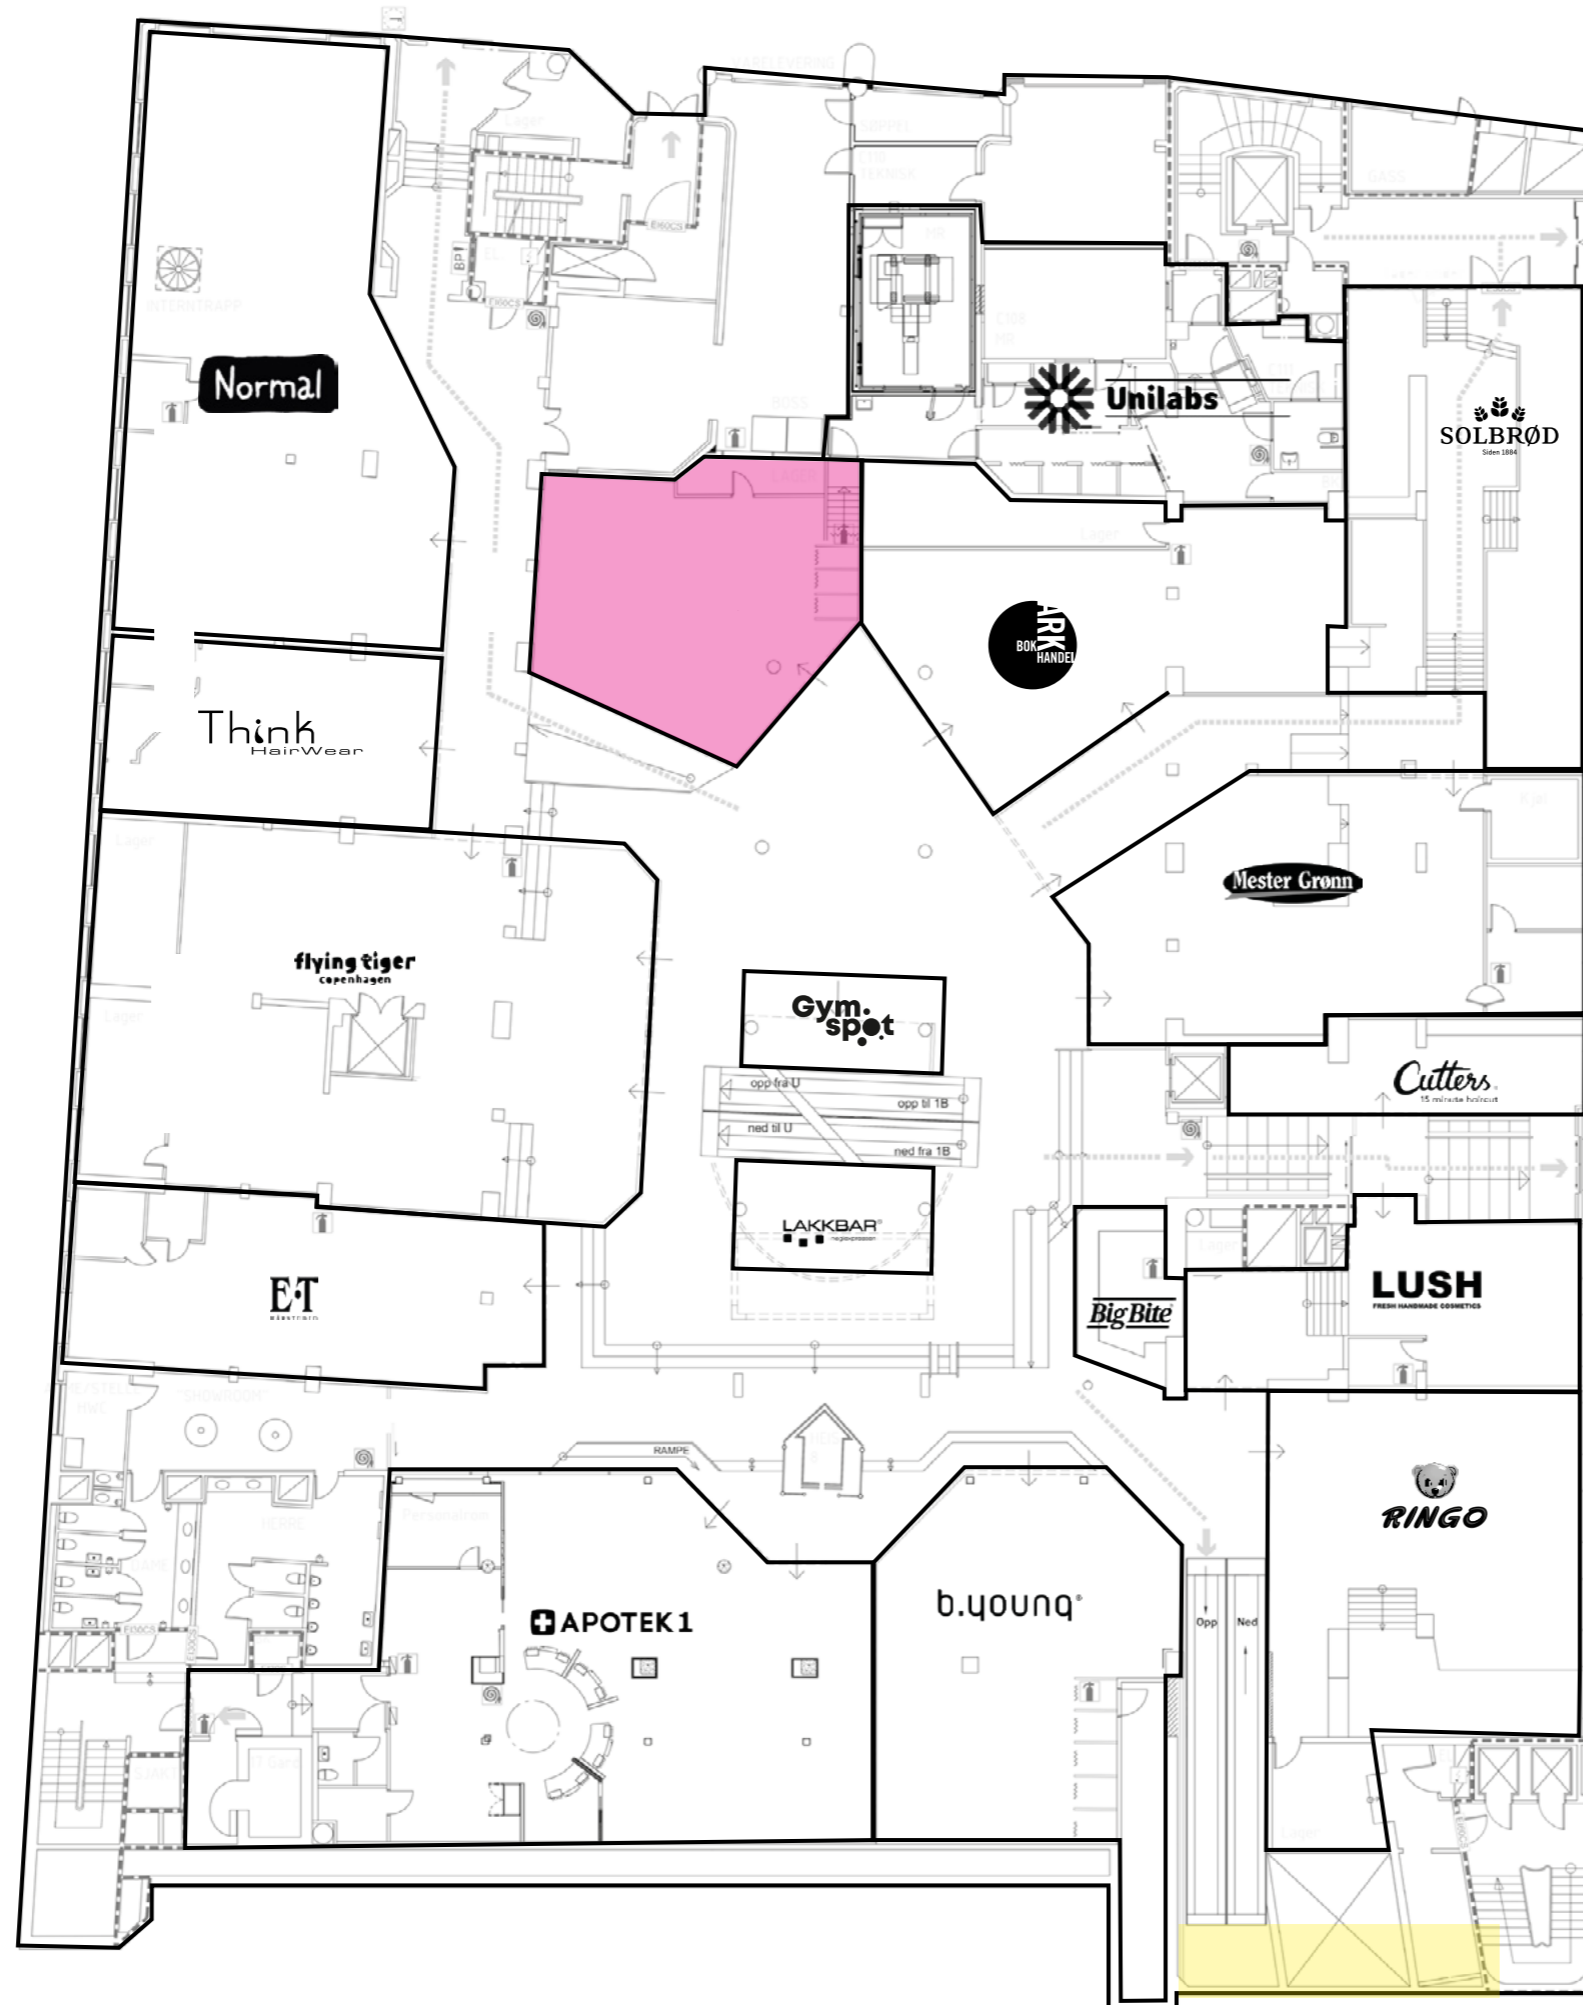

1.etg - 9119

XHIBITION

Shopping senter

Attraktivt lokale snart tilgjengelig i Bergen sentrum

XHIBITION KJØPESENTER

1.etasje

 Hovedinggang

 Tilgjengelig lokale

XHIBITION KJØPESENTER

1.etasje
Butikkmix

 Hovedinngang

 Tilgjengelig lokale
totalt ca. 171 m²

MERKNADER:

- Branntekniske opplysninger hentet inn ved befaring befaring 20.10.2016 og 08.11.17.
- Branntegninger må ses i sammenheng med brannteknisk konsept utarbeidet av Conradi AS.
- Etasjen er fullsprinklet etter FG sitt regelverk.
- Det er ikke tatt hensyn til feil/mangler ved brannskillede konstruksjoner.
- Brannteknisk utstyr er tegnet inn som montert, krav til dekning etc. er ikke vurdert.

TEGNFORKLARING

	Branncelle EI60		Brannslange
	Der med brannklasse		Håndsløkkerapparat
	Renningsretning		Ei-tavle
	Renningsstråse		Nøkkelskap
	Renningsvei		

Normal

AVENUE

AVENUE

SHOP
TAX
FREE
税額返戻

50%

199

199

AVENUE

199,
AVENUE

AVENUE

50%
50%

199

199

299