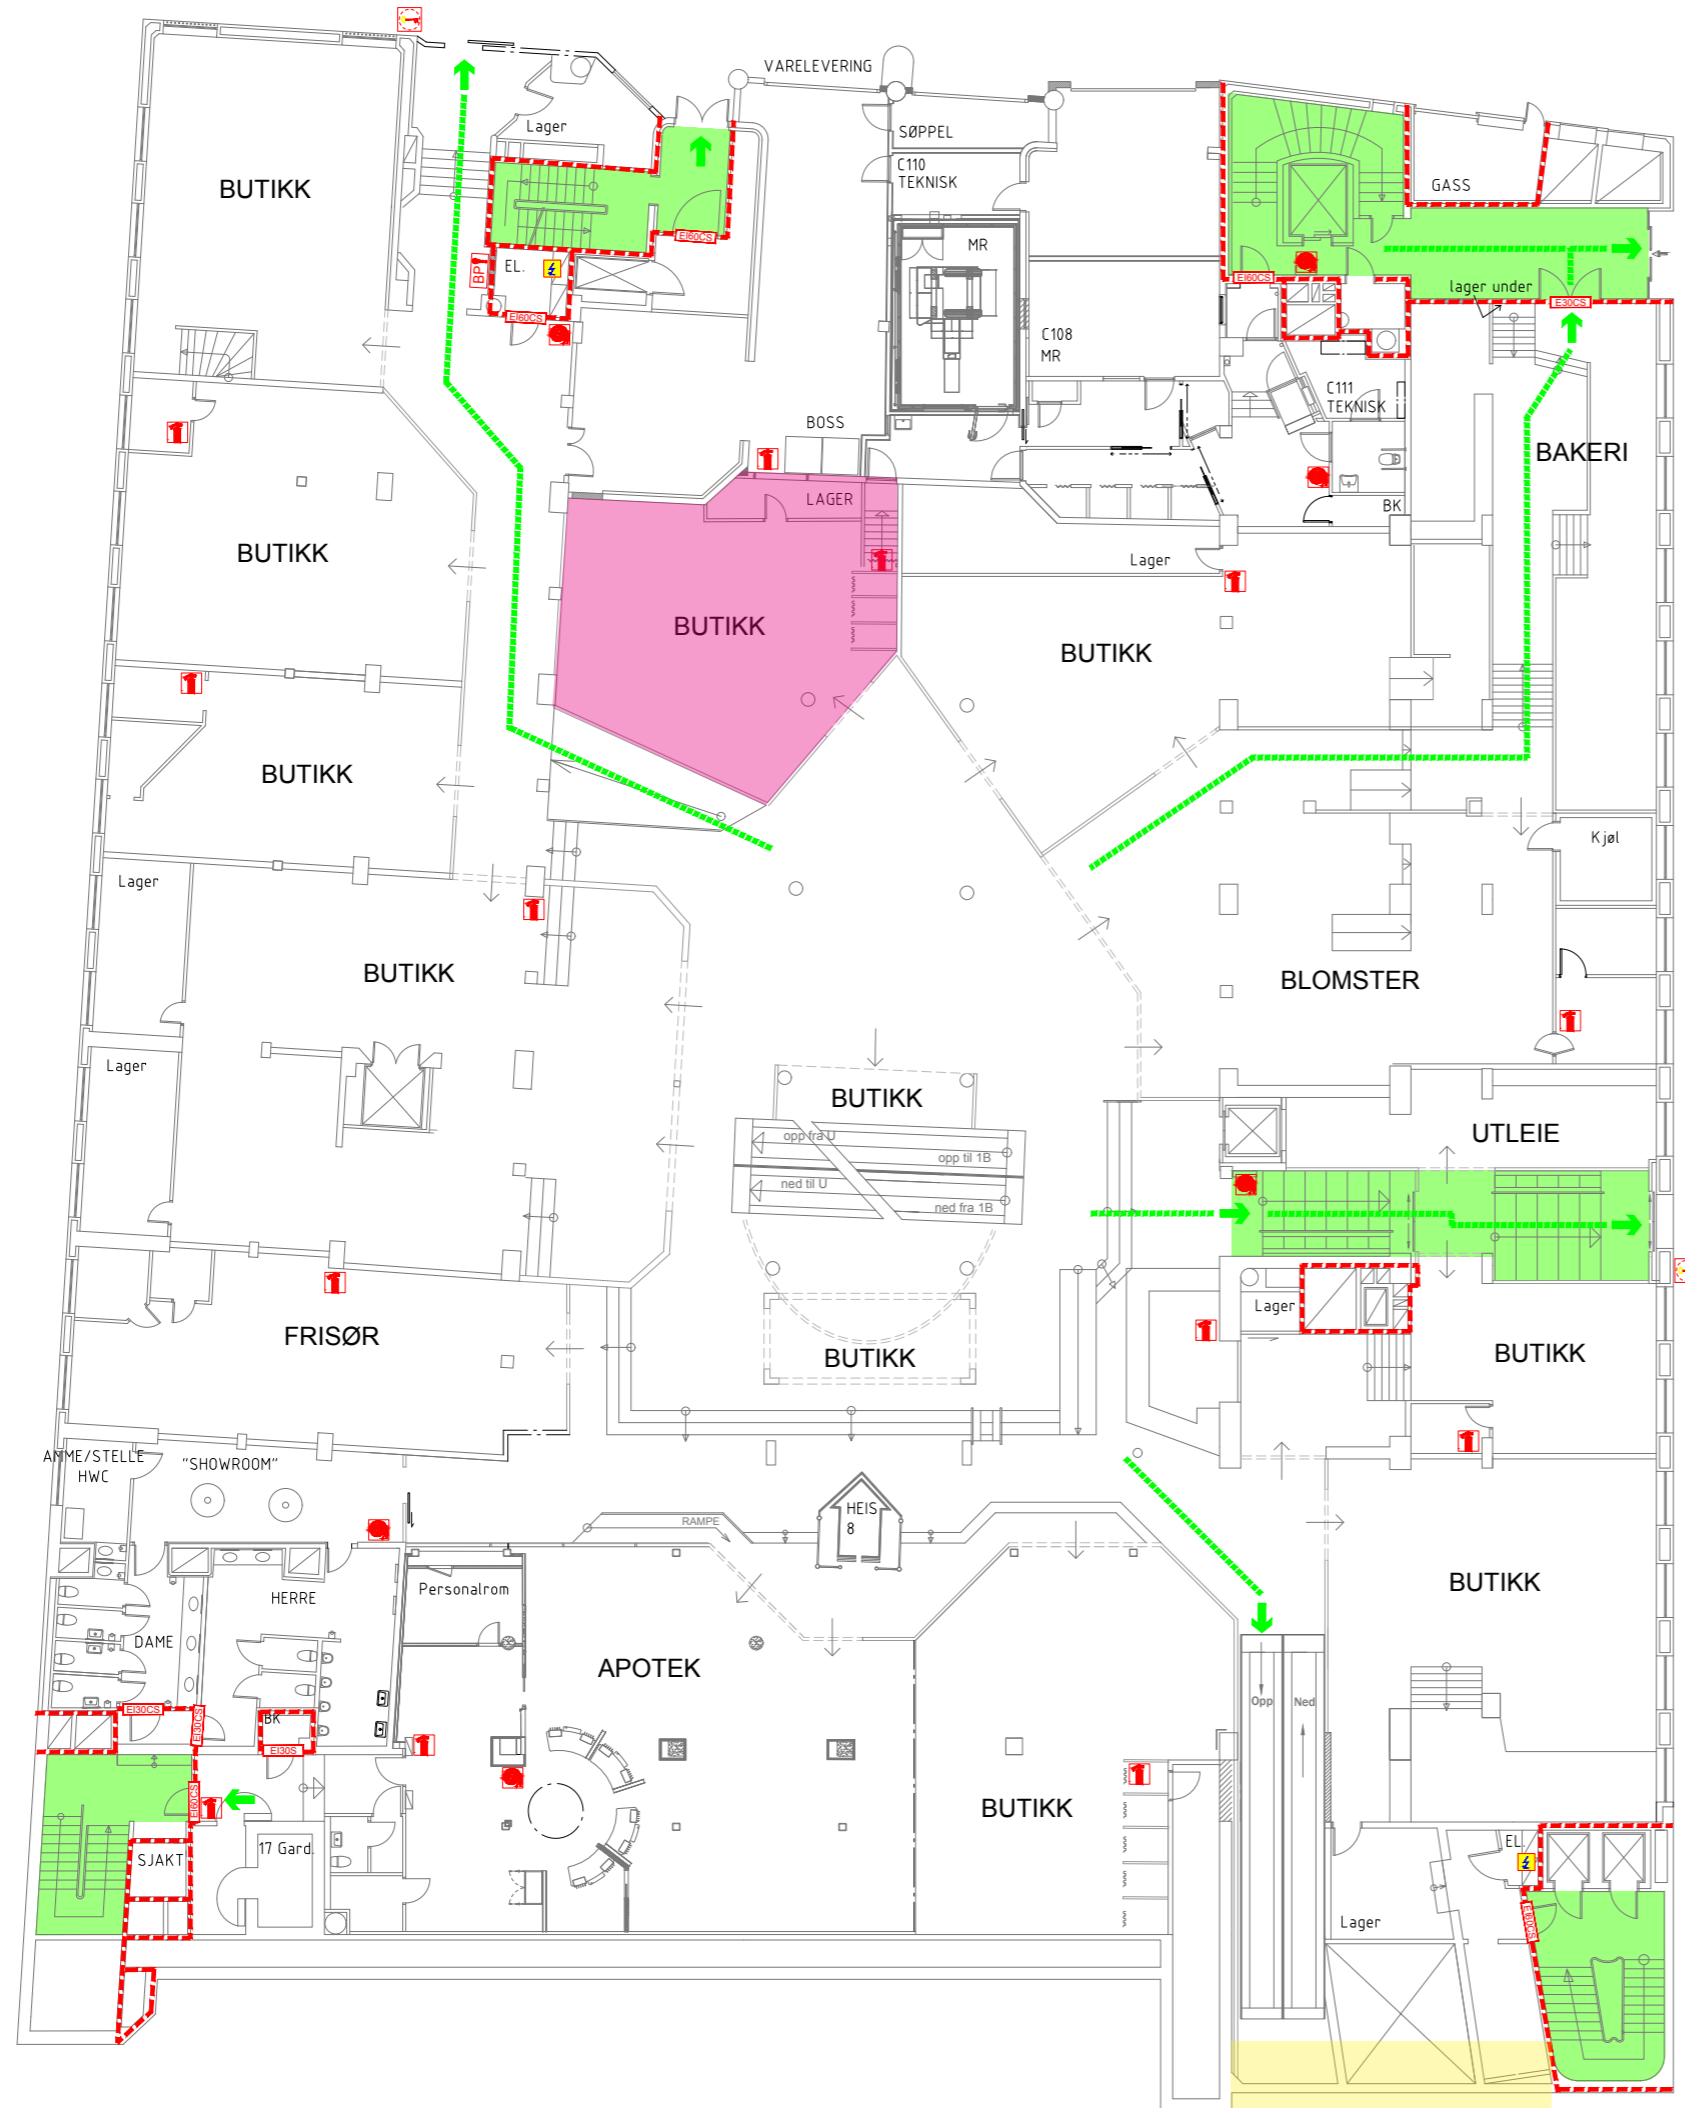

MERKNADER:			
	Brannetiske opplysninger hentet inn ved befaring befaring 20.10.2016 og 08.11.17.		
	Branntegninger må ses i sammenheng med brannetisk konsept utarbeidet av Conradi AS.		
	Etasjen er fullsprinklet etter FG sitt regelverk.		
	Det er ikke tatt hensyn til feil/mangler ved brannskillende konstruksjoner.		
	Brannetisk utstyr er tegnet inn som montert, krav til dekning etc. er ikke vurdert.		
TEGNFORKLARING			
	Branncelle EI60		Brannslange
	Dør med brannklasse		Håndsløkkerapparat
	Renningsretning		El-tavle
	Renningsstrase		Nøkkelskap
	Renningsvei		

XHIBITION KJØPESENTER

1.etasje
Butikkmix

 Hovedinngang

 Tilgjengelig lokale
totalt ca. 171 m²

MERKNADER:

- Branntekniske opplysninger hentet inn ved befaring befaring 20.10.2016 og 08.11.17.
- Branntegninger må ses i sammenheng med brannteknisk konsept utarbeidet av Conradi AS.
- Etasjen er fullsprinklet etter FG sitt regelverk.
- Det er ikke tatt hensyn til feil/mangler ved brannskillede konstruksjoner.
- Brannteknisk utstyr er tegnet inn som montert, krav til dekning etc. er ikke vurdert.

TEGNFORKLARING

	Branncelle EI60		Brannslange
	Der med brannklasse		Håndsløkkerapparat
	Renningsretning		Ei-tavle
	Renningsstråse		Nøkkelskap
	Renningsvei		

Normal

AVENUE

AVENUE

SHOP
TAX
FREE
税額返戻

50%

199

199

AVENUE

199,
AVENUE

AVENUE

50%
50%

199

199

299