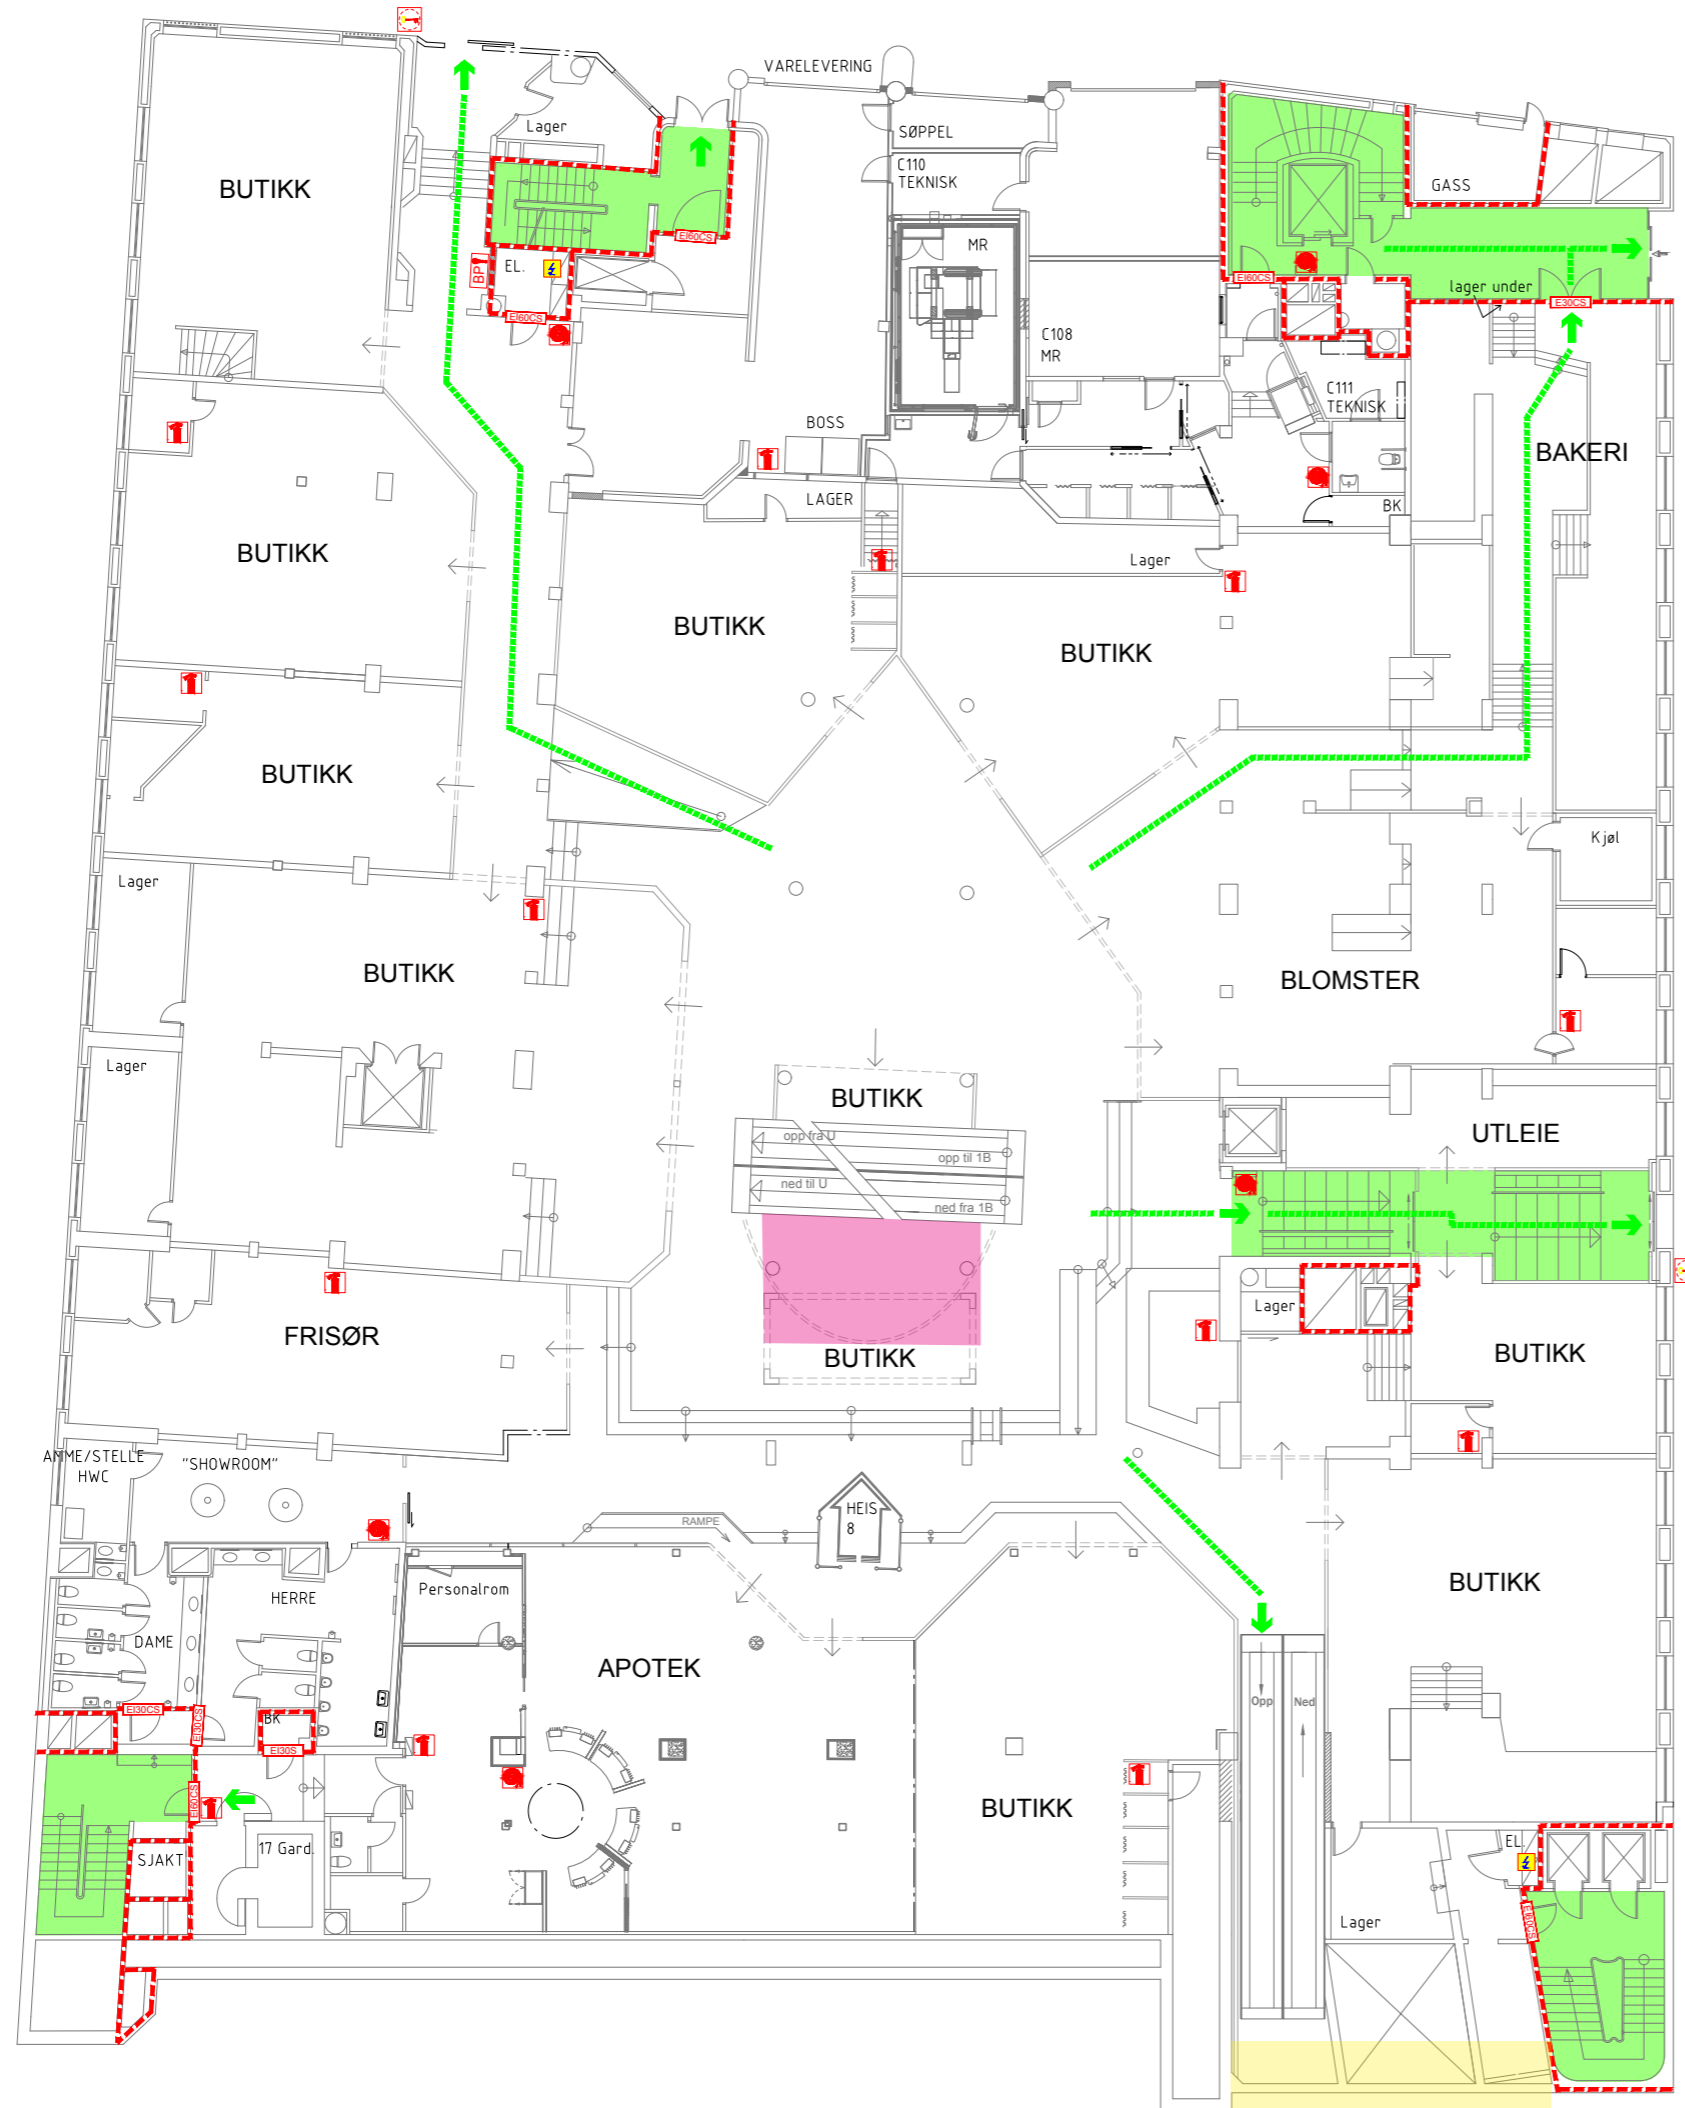

XHIBITION KJØPESENTER

1.etasje

 Hovedingang

 Tilgjengelig lokale

MERKNADER:	
	Branncelle EI60
	Dør med brannklasse
	Rømningsretning
	Rømningsstrase
	Rømningsvei
	Brannslange
	Håndsløkkerapparat
	El-tavle
	Nøkkelskap