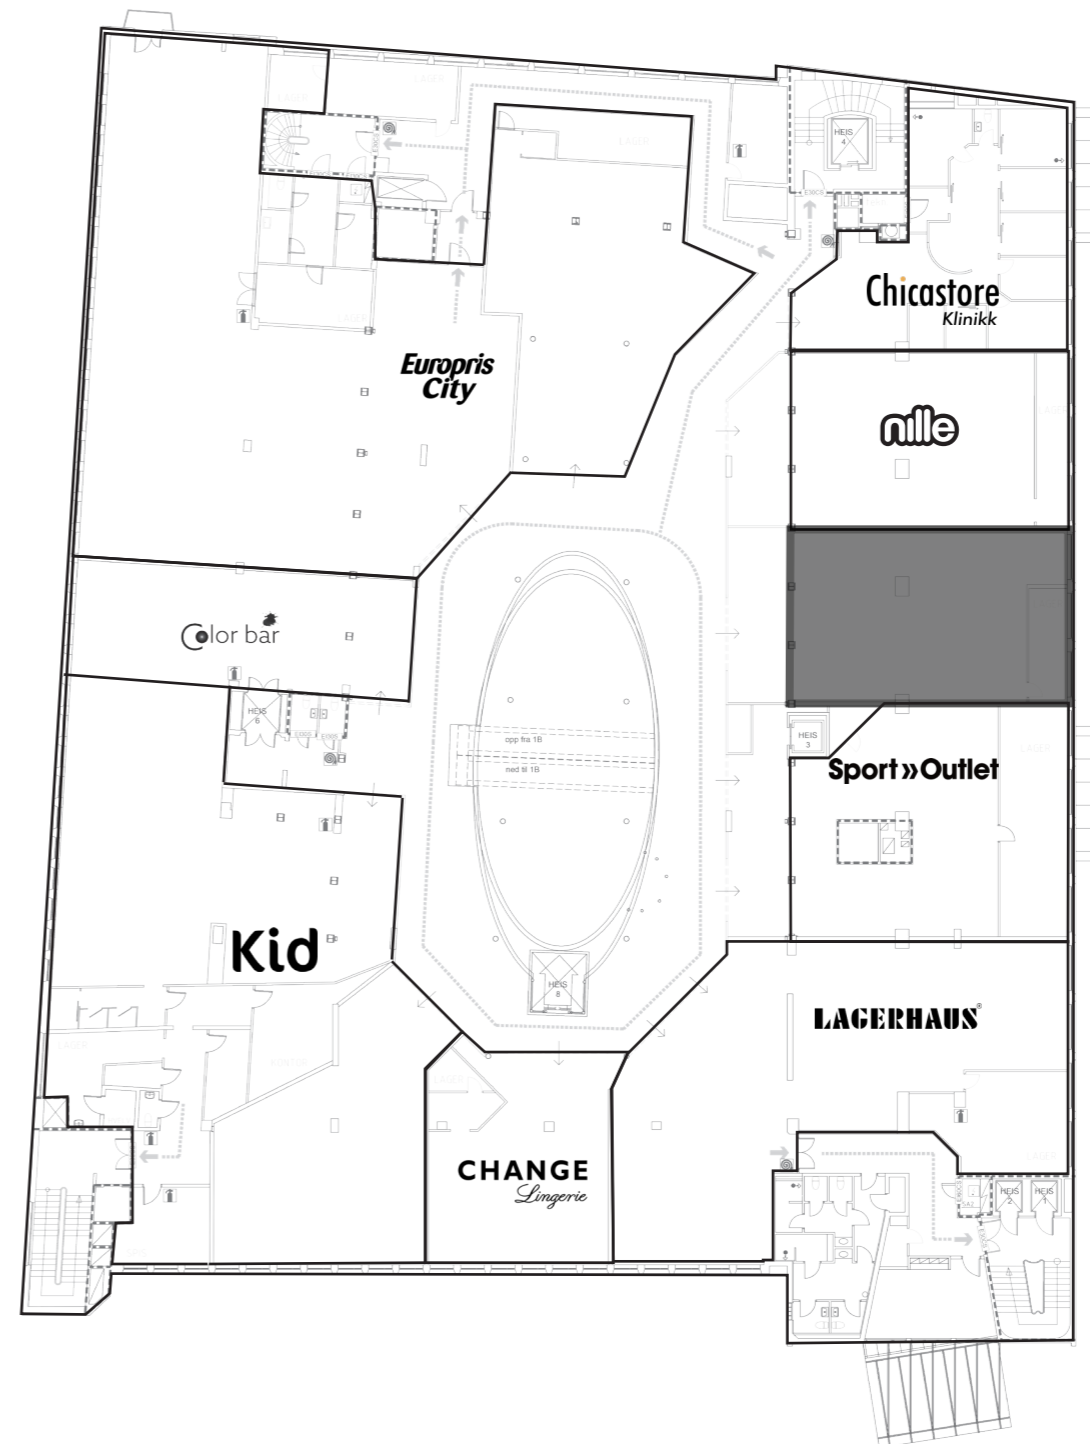

# KLARGJORT FOR INNFLYTNING

HOVEDPLAN  
227,5 M<sup>2</sup>

MAGIC  
N O R W A Y