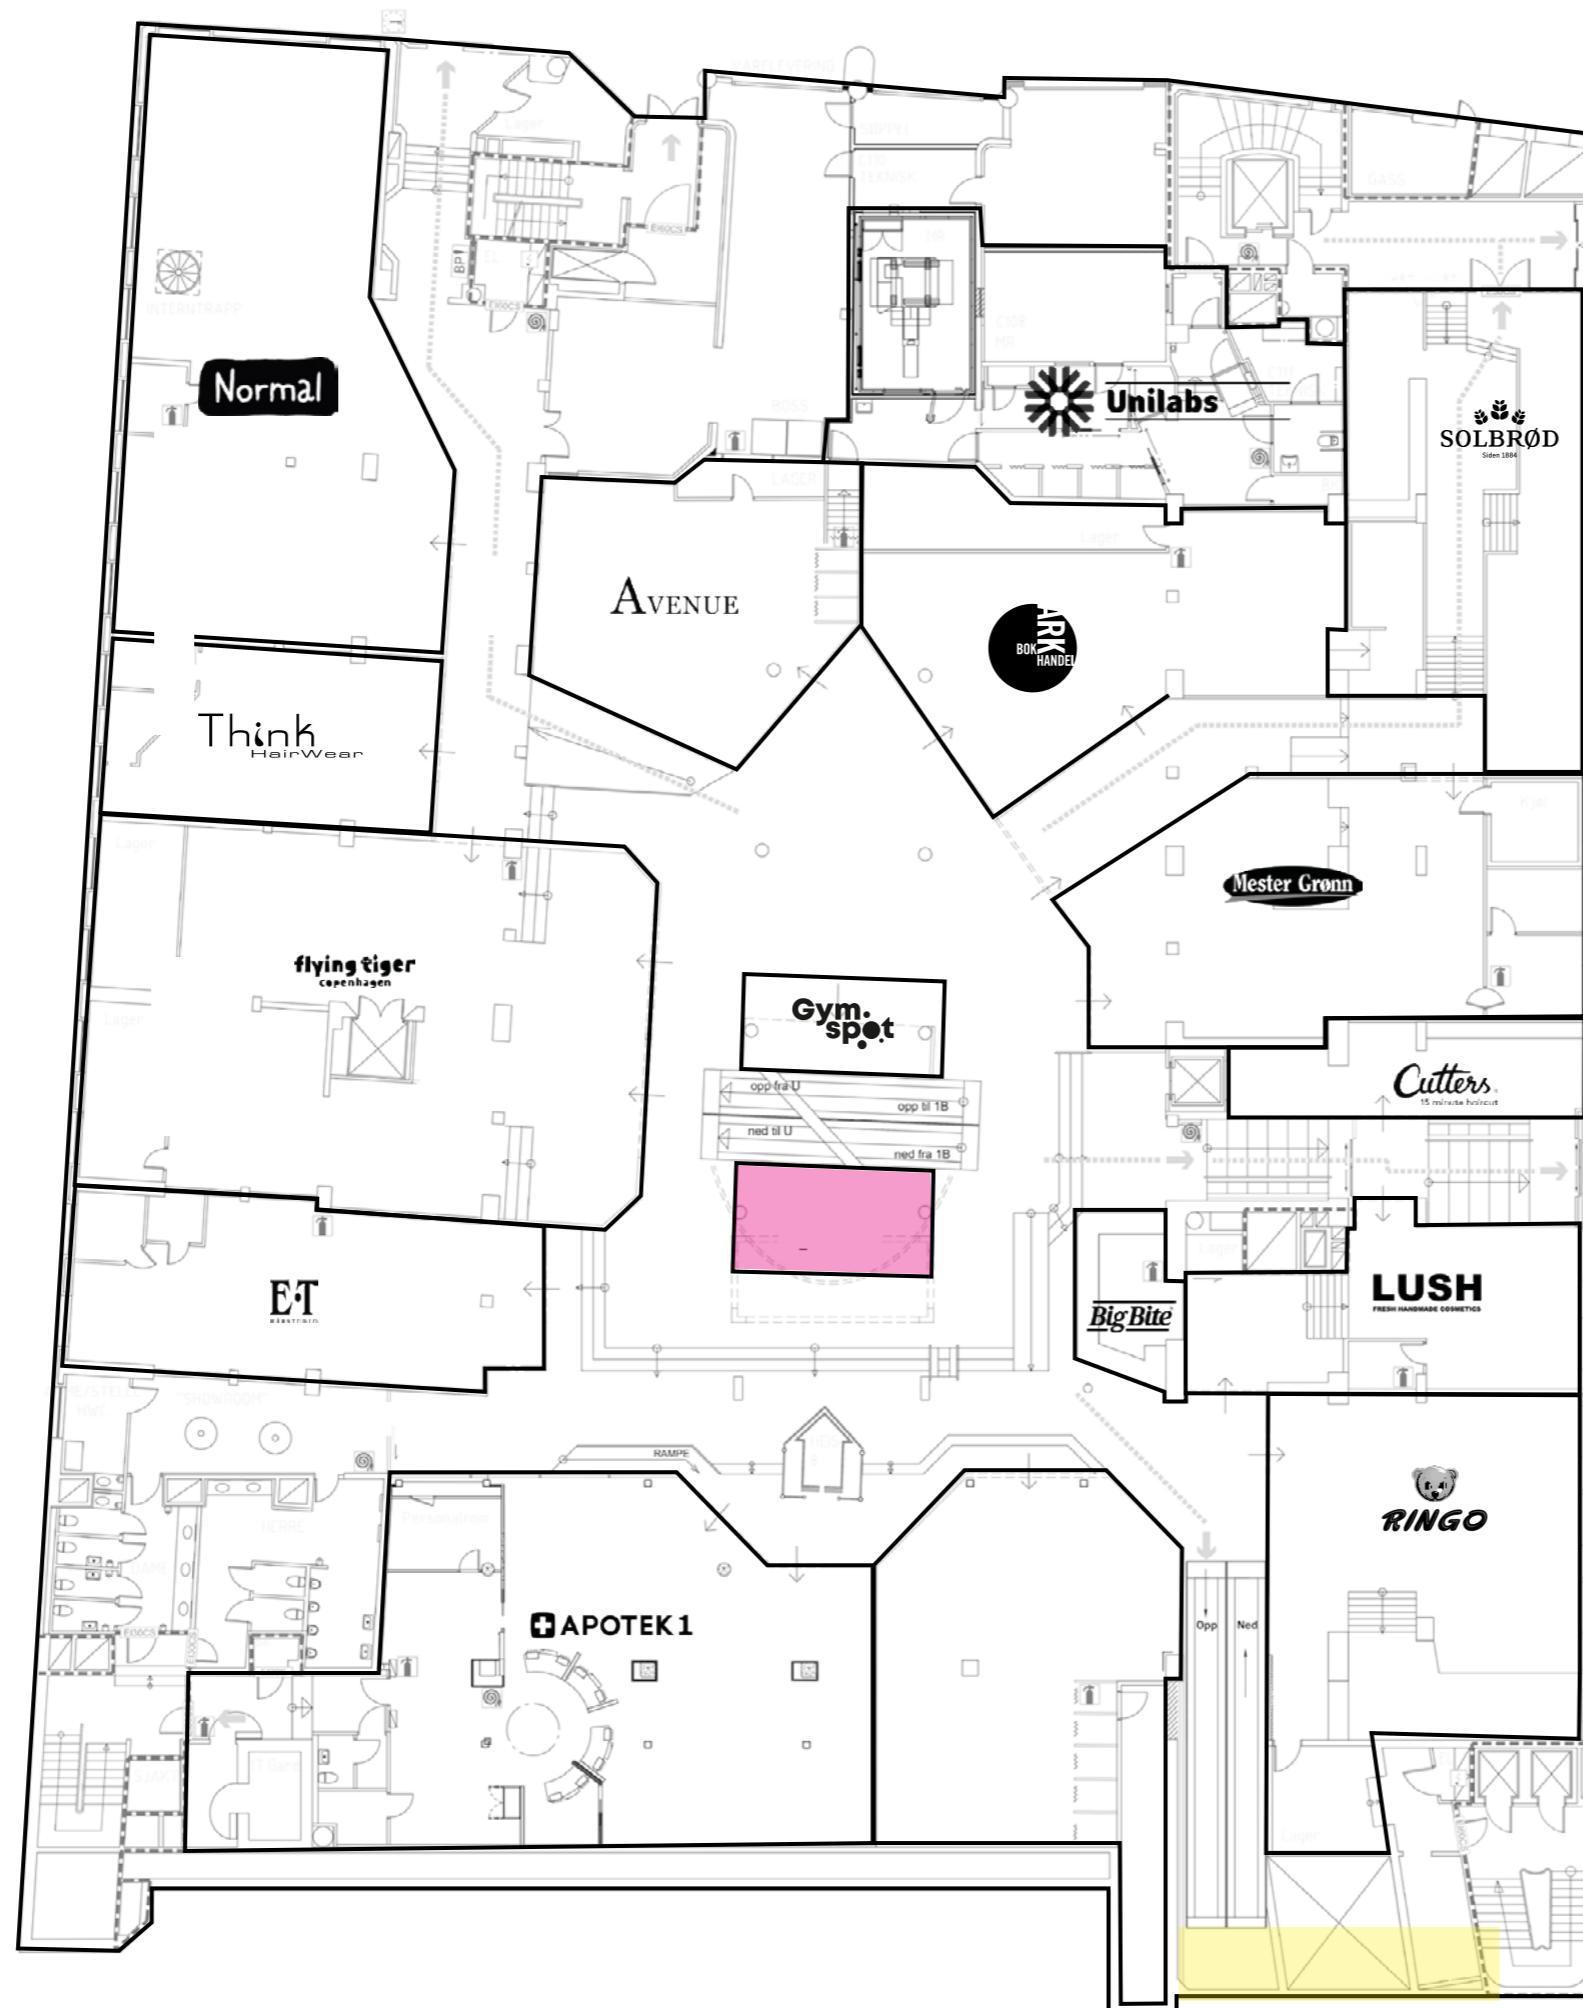

XHIBITION KJØPESENTER

1.etasje
Butikkmix

- Hovedinngang
- Tilgjengelig lokale

MERKNADER:			
●	Branntekniske opplysninger hentet inn ved befaring befaring 20.10.2016 og 08.11.17.		
●	Branntegninger må ses i sammenheng med brannteknisk konsept utarbeidet av Conradi AS.		
●	Etasjen er fullsprinklet etter FG sitt regelverk.		
●	Det er ikke tatt hensyn til feil/mangler ved brannskillende konstruksjoner.		
●	Brannteknisk utstyr er tegnet inn som montert, krav til dekning etc. er ikke vurdert.		
TEGNFORKLARING			
---	Branncelle EI60		Brannslange
	Der med brannklasse		Håndsløkkerapparat
	Rømningsretning		Ei-tavle
	Rømningsstråse		Nøkkelskap
	Rømningsvei