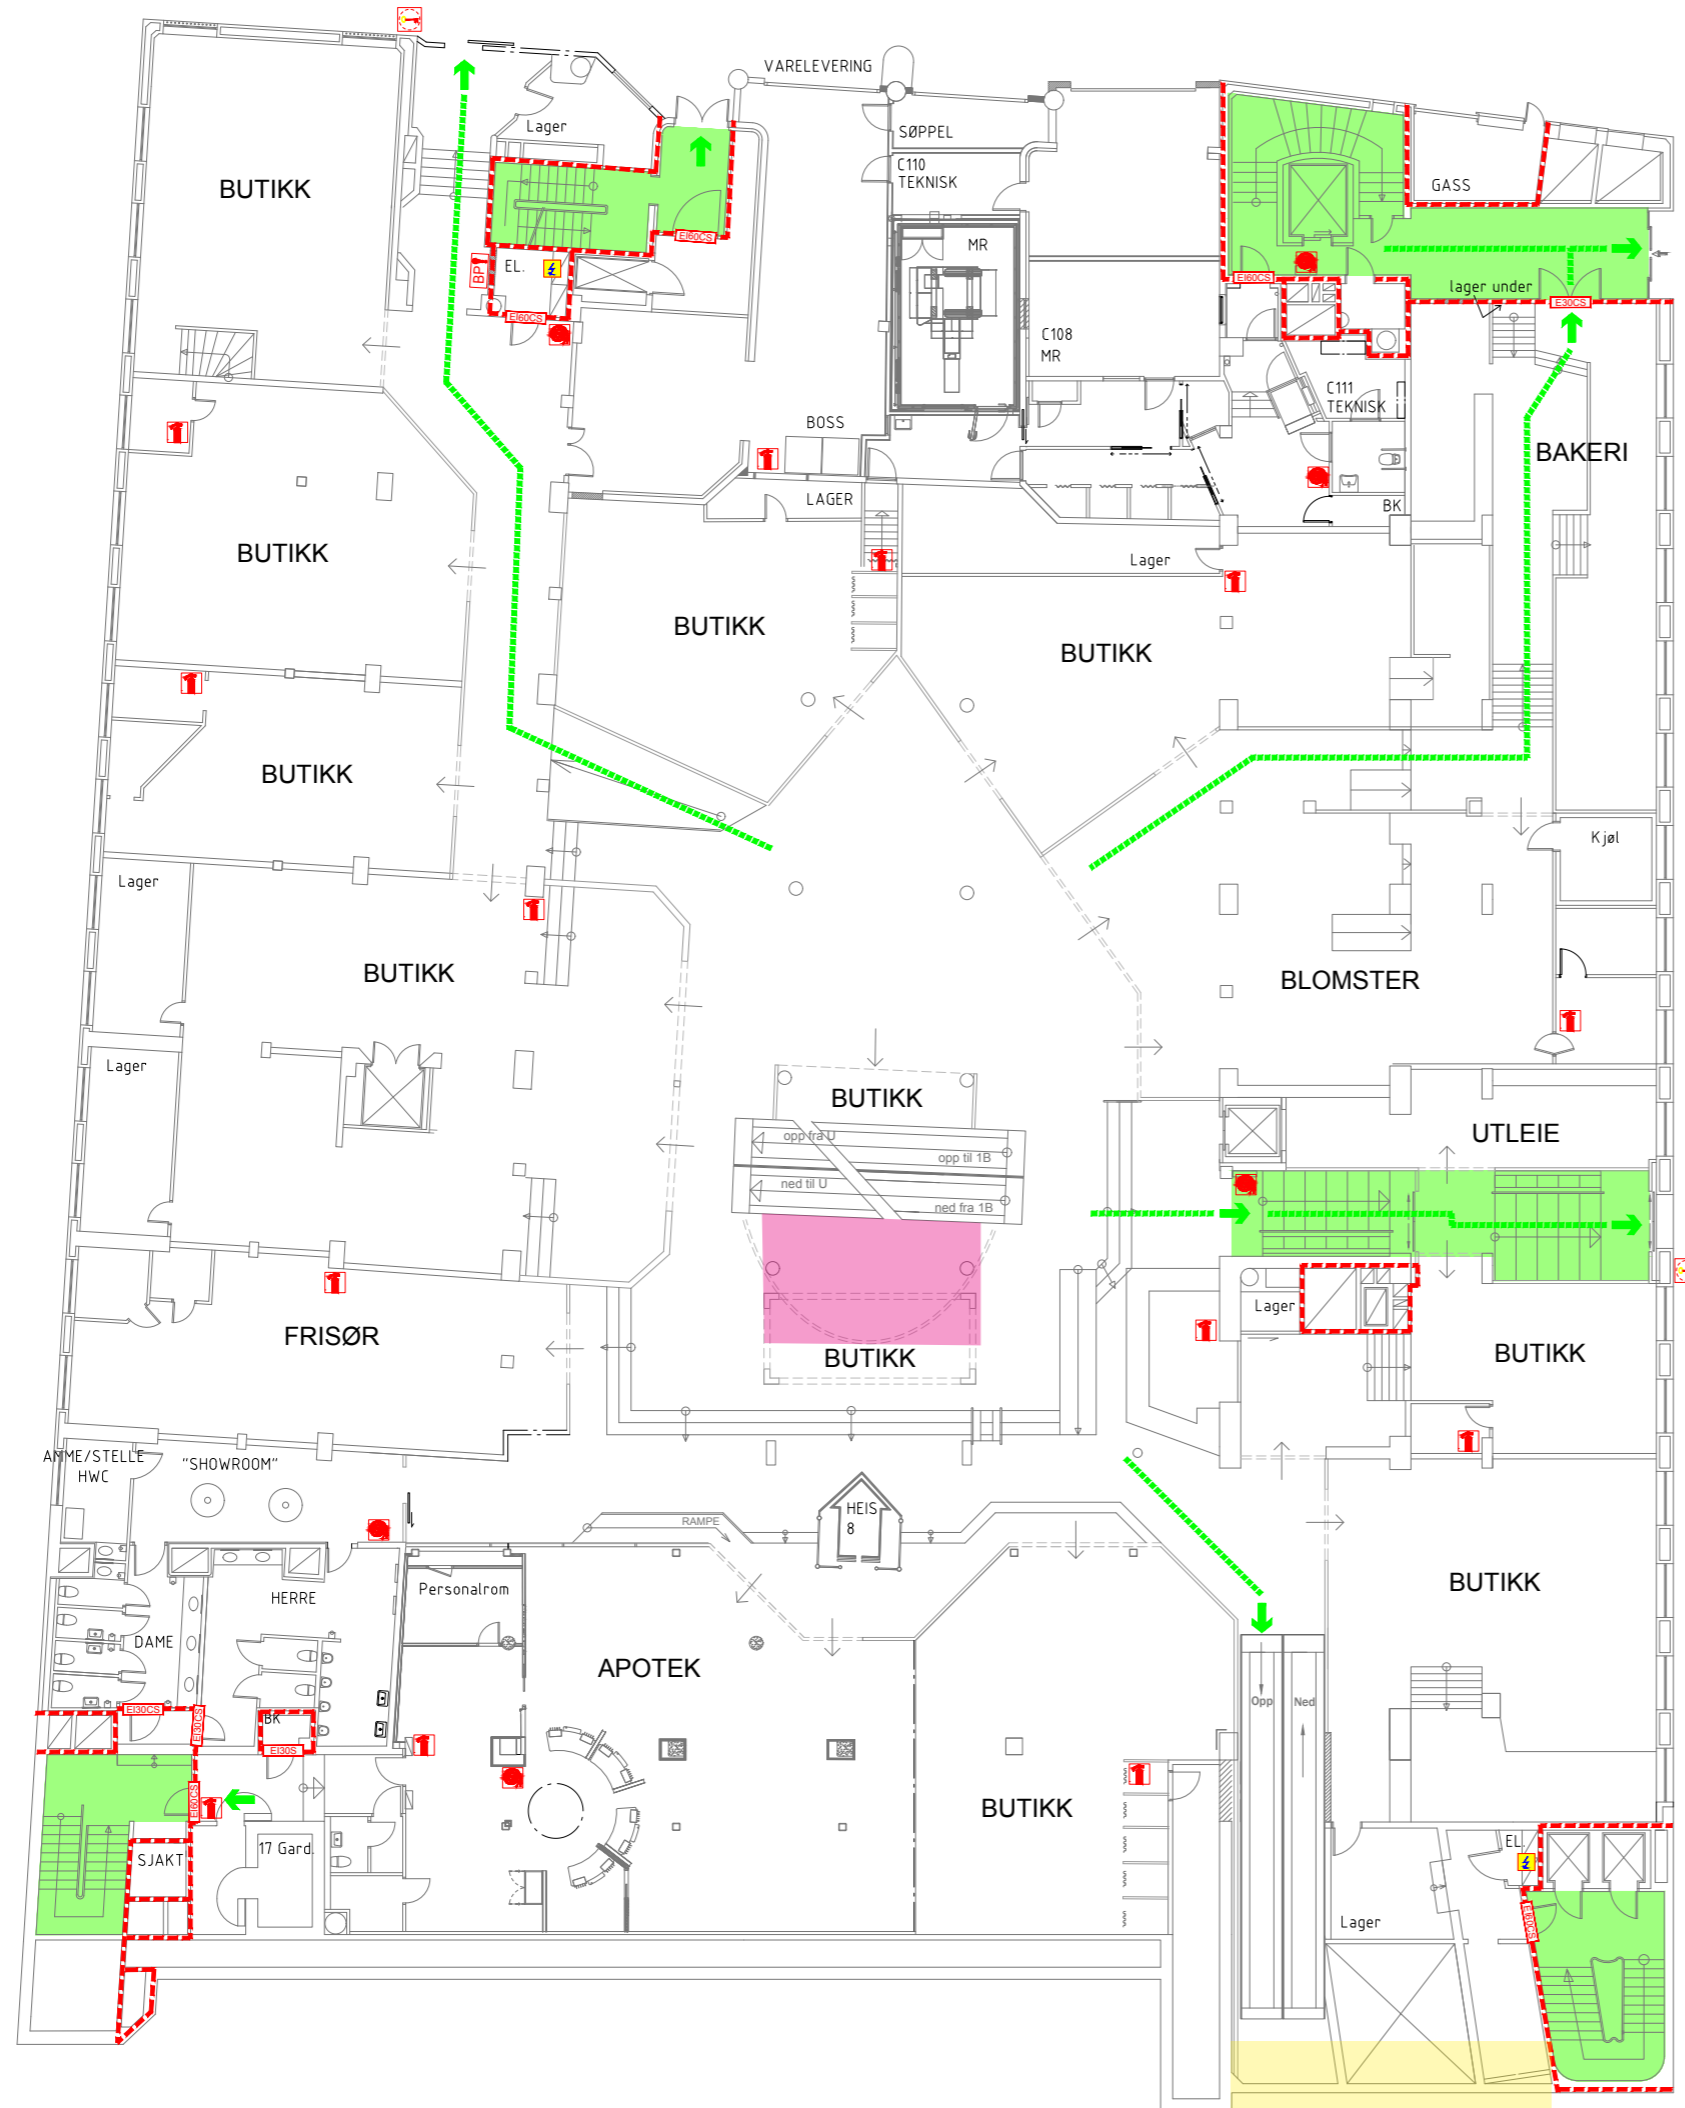

MERKNADER:			
	Brann tekniske opplysninger hentet inn ved befaring befaring 20.10.2016 og 08.11.17.		
	Brann tegninger må ses i sammenheng med brann teknisk konsept utarbeidet av Conradi AS.		
	Etasjen er fullsprinklet etter FG sitt regelverk.		
	Det er ikke tatt hensyn til feil/mangler ved brannskillende konstruksjoner.		
	Brann teknisk utstyr er tegnet inn som monteret, krav til dekning etc. er ikke vurdert.		
TEGNFORKLARING			
	Branncelle EI60		Brannslange
	Dør med brannklasse		Håndsløkkerapparat
	Rømningsstråse		El-tavle
	Rømningsvei		Nøkkelskap

XHIBITION KJØPESENTER

1.etasje
Butikkmix

- Hovedinngang
- Tilgjengelig lokale

MERKNADER:			
●	Branntekniske opplysninger hentet inn ved befaring befaring 20.10.2016 og 08.11.17.		
●	Branntegninger må ses i sammenheng med brannteknisk konsept utarbeidet av Conradi AS.		
●	Etasjen er fullsprinklet etter FG sitt regelverk.		
●	Det er ikke tatt hensyn til feil/mangler ved brannskillende konstruksjoner.		
●	Brannteknisk utstyr er tegnet inn som montert, krav til dekning etc. er ikke vurdert.		
TEGNFORKLARING			
---	Branncelle EI60		Brannslange
	Der med brannklasse		Håndsløkkerapparat
	Rømningsretning		Ei-tavle
	Rømningsstråse		Nøkkelskap
	Rømningsvei		