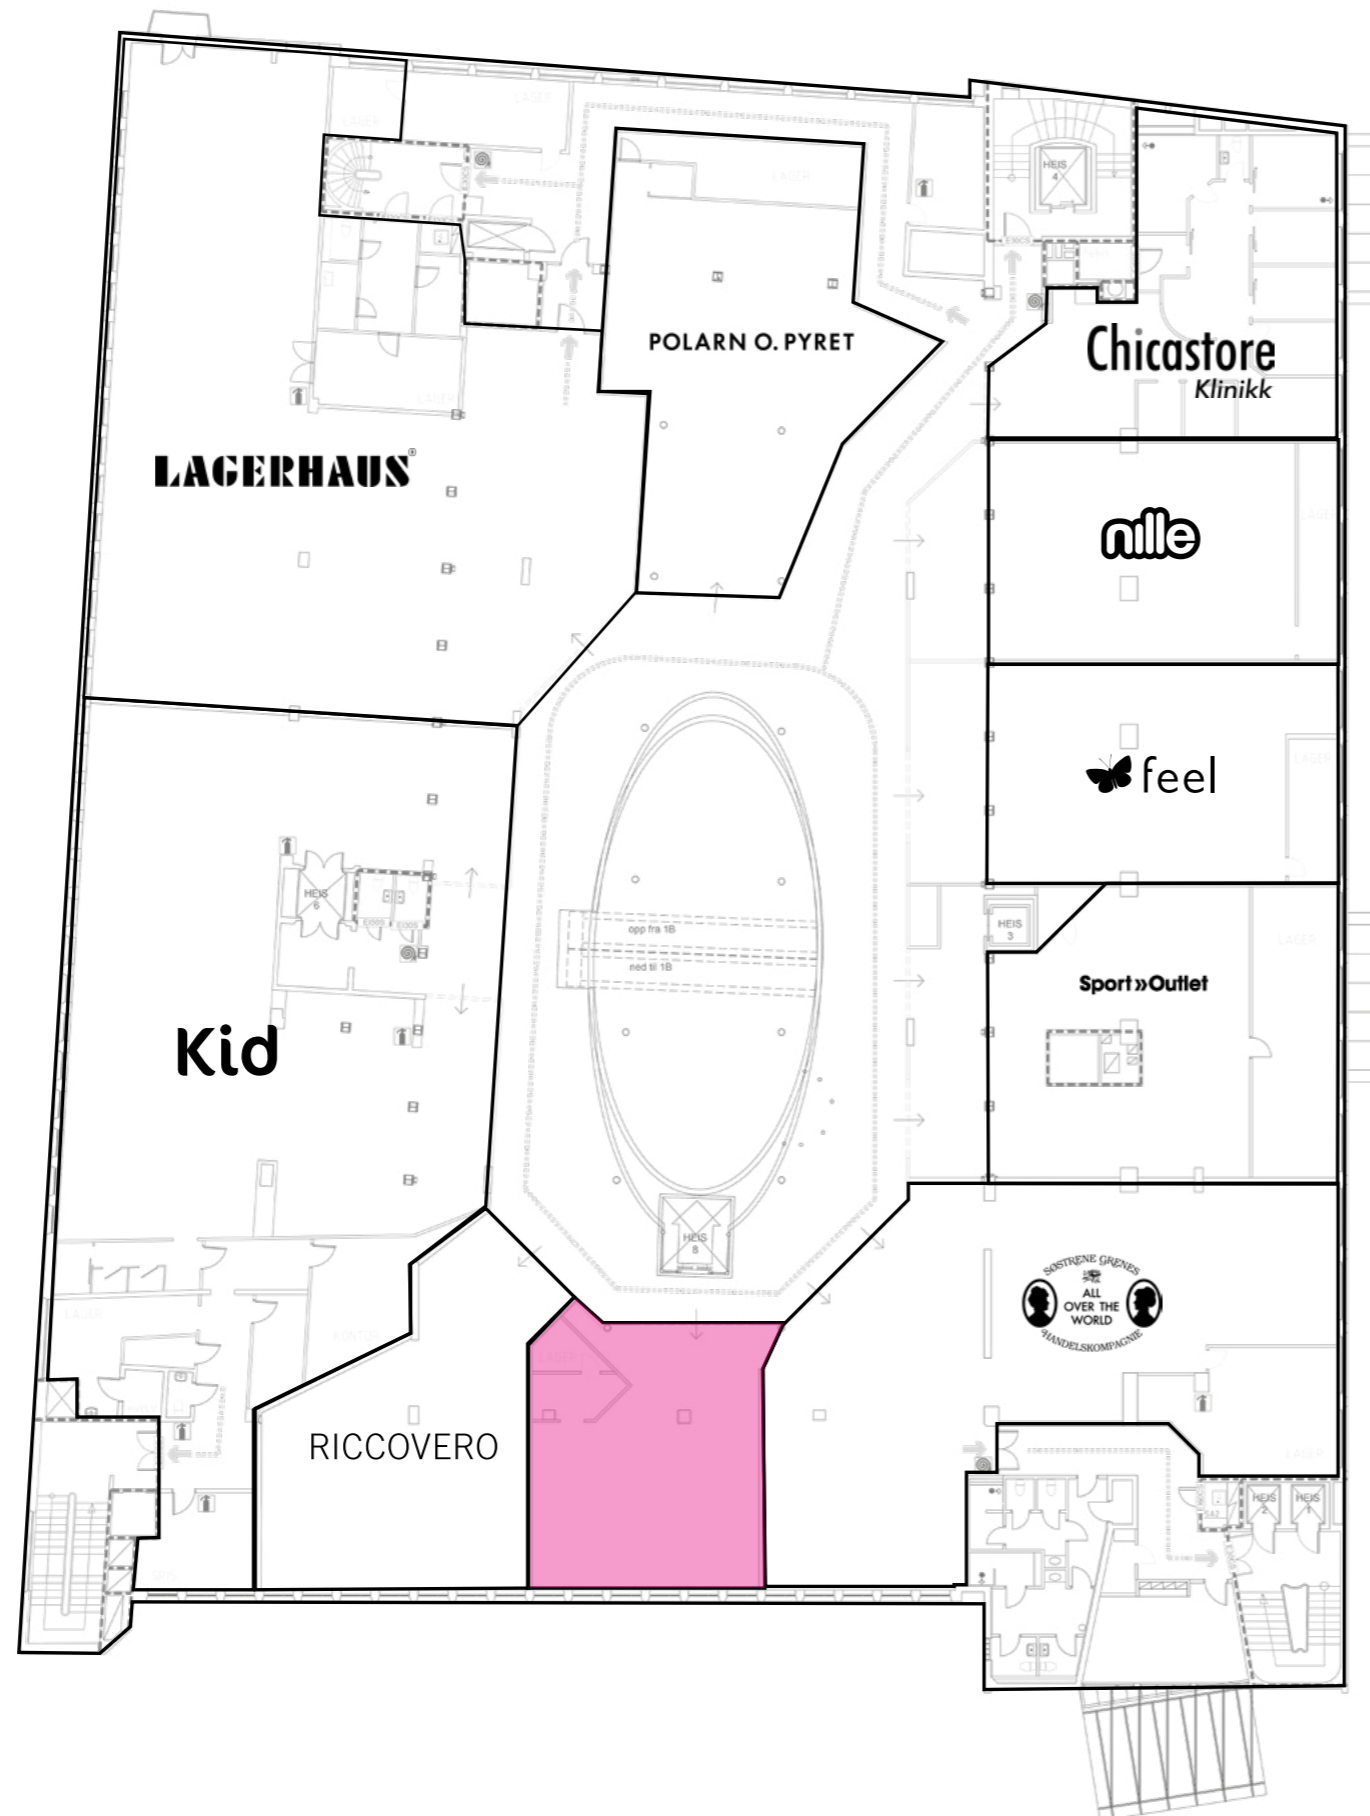

3.etg - 9308

XHIBITION

Shopping senter

Attraktivt lokale snart tilgjengelig i Bergen sentrum

11

XHIBITION KJØPESENTER

3.etasje

 Tilgjengelig lokale

XHIBITION
KJØPESENTER

3.etasje
Butikkmix

 Tilgjengelig lokale

CHANGE

CHANGE
by *Change*

OPP TIL
50%

SALE

Bybanestopp hovedstopp est. 7000 kollektivreisende daglig

Olav Kyrrestgate ca 10 000 kollektivreisende daglig

Småstrandgaten – 2730 kollektivreisende daglig

Sentrums hovedtrafikk går gjennom Småstrandgaten