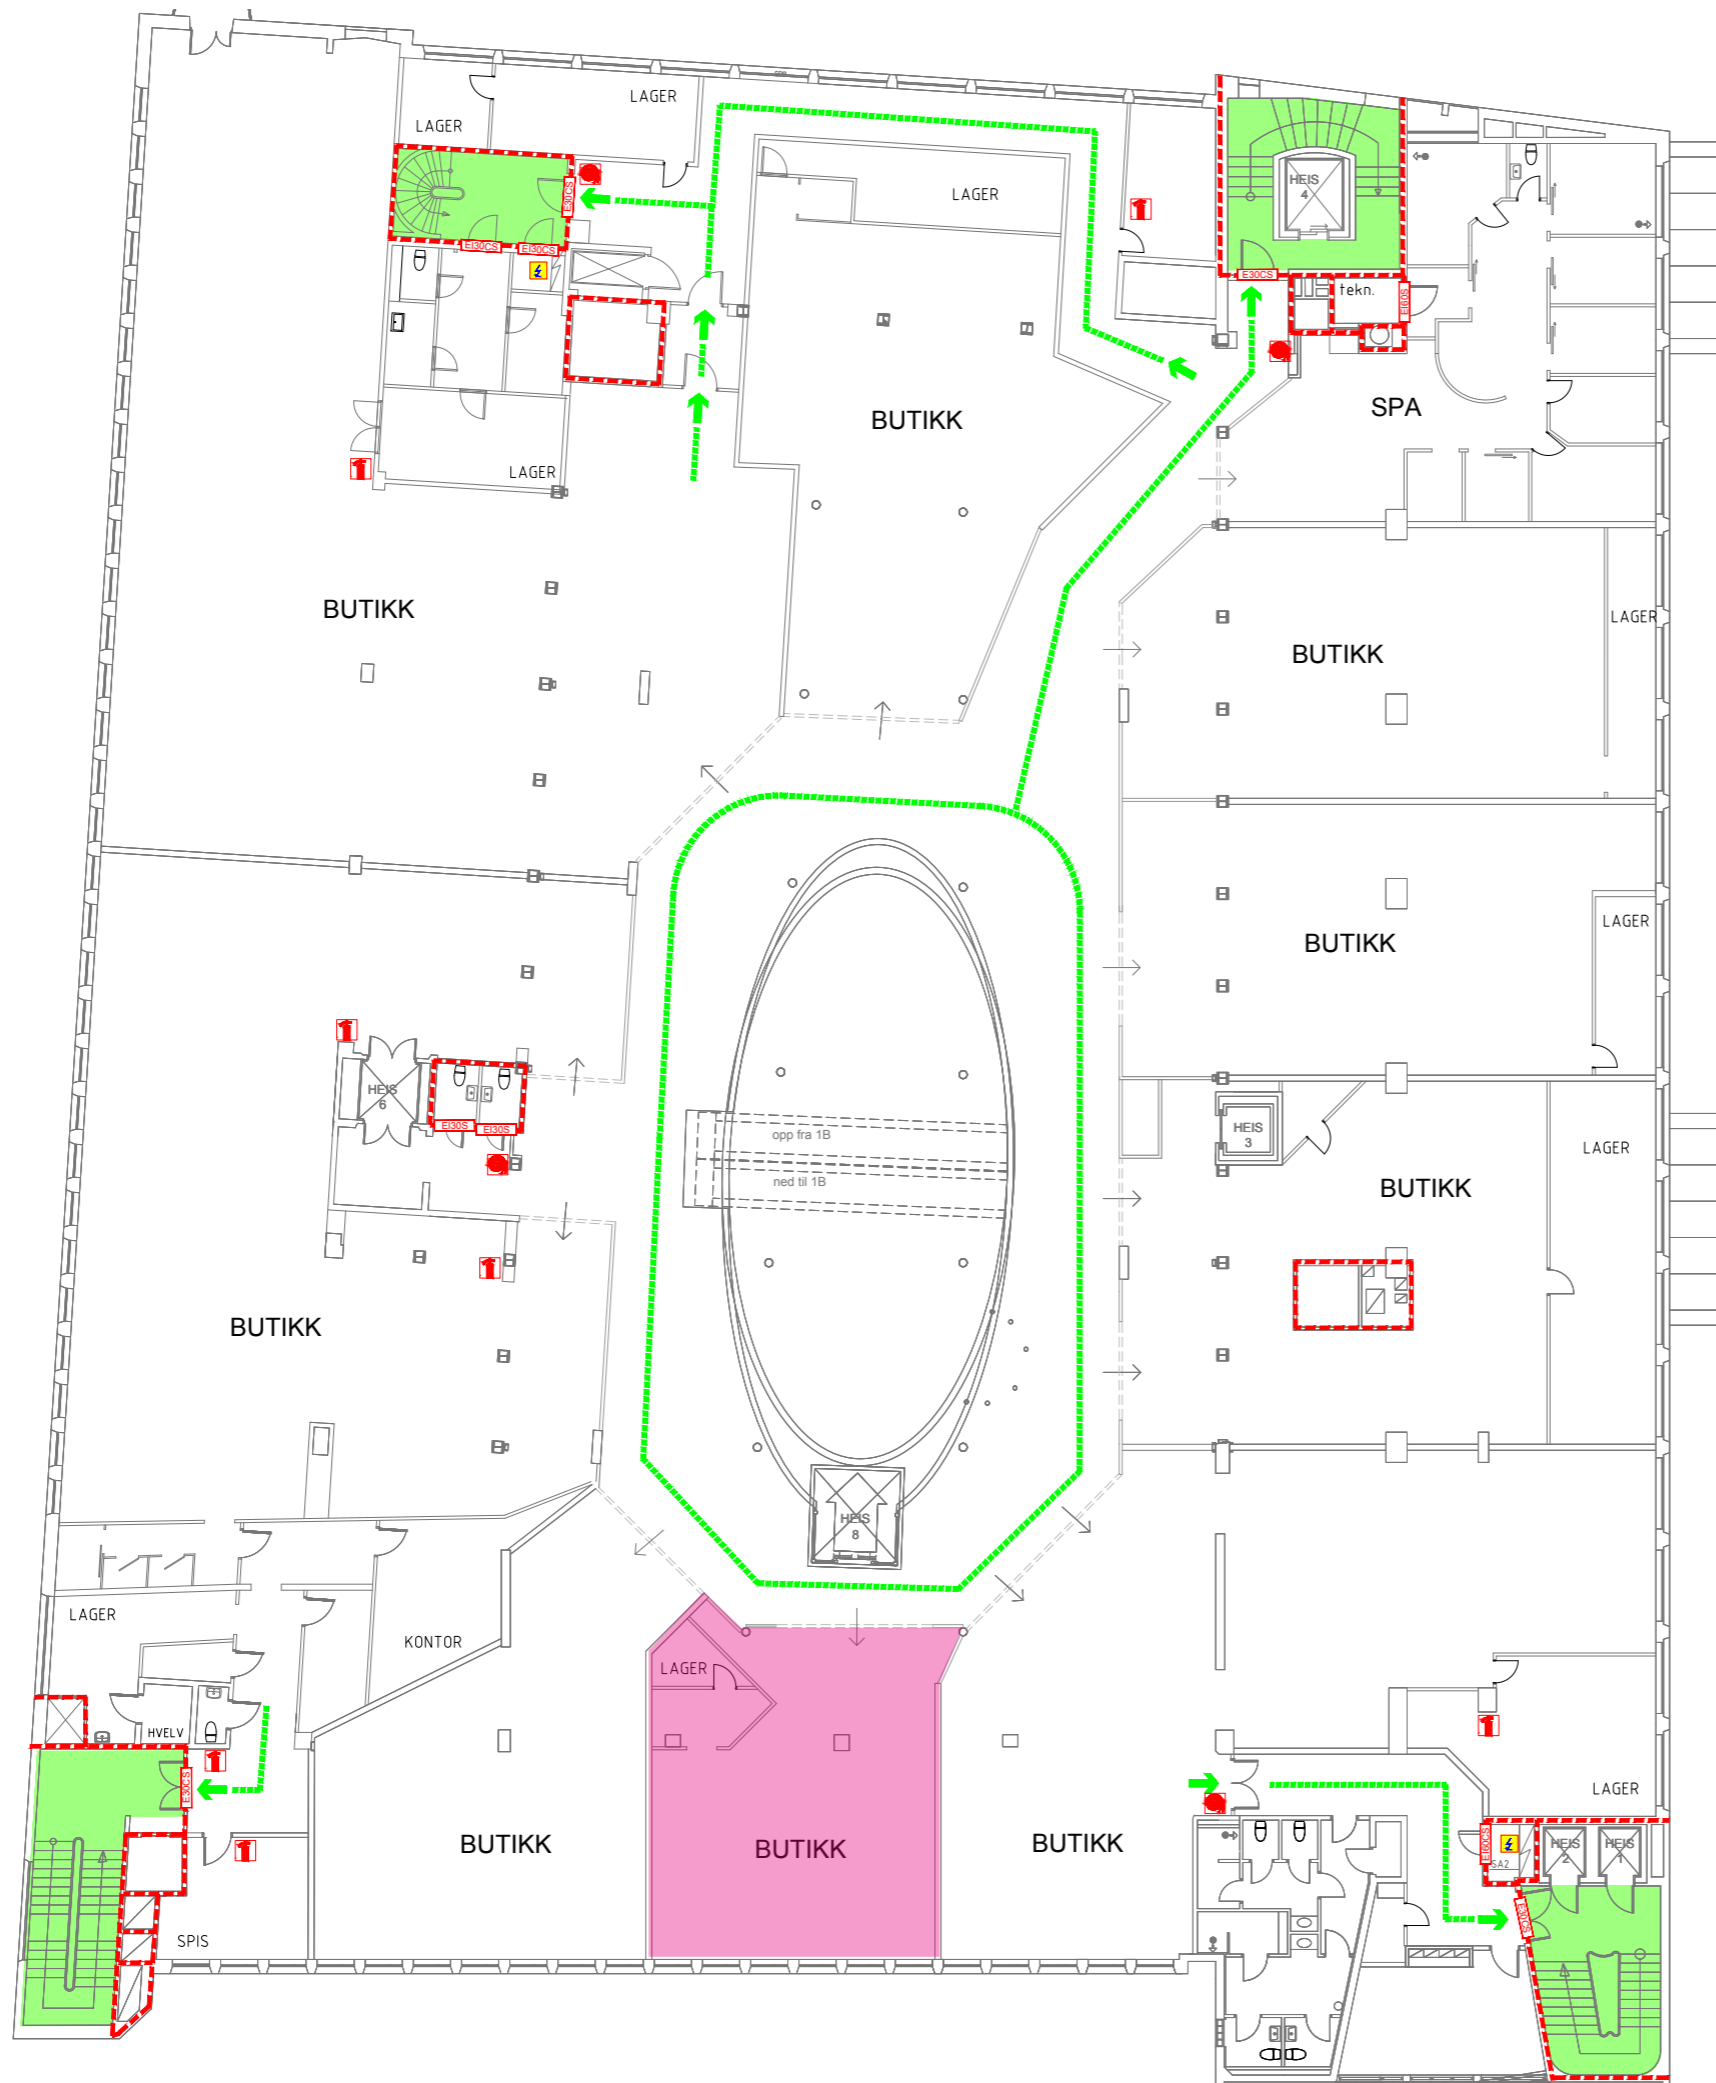

11

XHIBITION KJØPESENTER

3.etasje

Tilgjengelig lokale